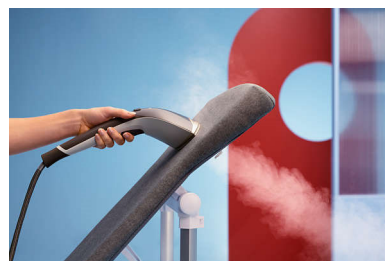

4-слойное покрытие доски

Наша доска с 4-слойным покрытием обеспечивает быстрое отпаривание любых предметов одежды без подтеков.