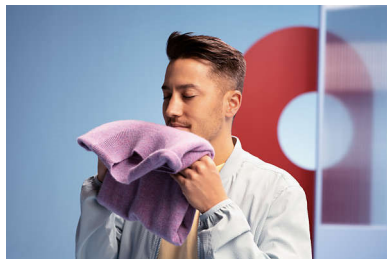

Уничтожает 99,9 % бактерий**

Горячий пар придает свежесть одежде и уничтожает до 99,9 % бактерий**. Экономия времени и денег благодаря меньшей потребности в стирке и химчистке — одежда дольше остается в отличном состоянии.