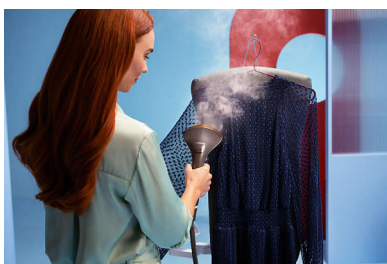

Нагревающаяся подошва отпаривателя OptimalTEMP

Подошва отпаривателя нагревается для разглаживания тканей без мокрых пятен. Технология OptimalTEMP гарантирует защиту от прожигания всех тканей, допускающих глажение.