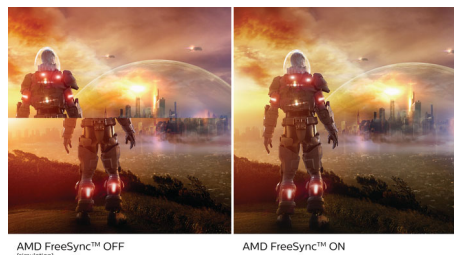

Плавный игровой процесс

Благодаря новому монитору Philips вам больше не нужно выбирать между разрывами изображения и задержкой кадров во время игрового процесса. Технология AMD FreeSync™ обеспечивает плавный вывод изображения без помех практически при любой частоте кадров и быстрый отклик.