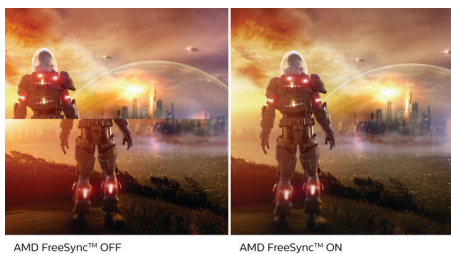

AMD FreeSync™ Premium

Для геймеров не должно существовать выбора между низкой частотой обновления и малой производительностью в играх. AMD FreeSync™ Premium создает плавный игровой процесс при максимальной нагрузке. Играйте без компромиссов — высокая частота обновления, компенсация низкой частоты кадров и низкая задержка обновления придадут вам необходимую уверенность.