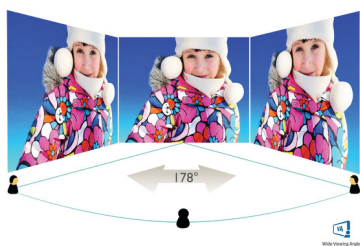

Особенности

Дисплей VA

Светодиодный дисплей Philips VA оснащен передовой технологией многозонного вертикального совмещения, которая обеспечивает сверхвысокий коэффициент статического контраста, формируя более яркую, живую картинку. Благодаря такому дисплею без труда можно работать в стандартных офисных программах, но особенно он эффективен для просмотра фотографий, веб-страниц и фильмов, для игр, а также для работы с мощными графическими приложениями. Технология оптимизированной обработки пикселей расширяет угол обзора до 178/178 градусов, и в результате вы видите четкое изображение.