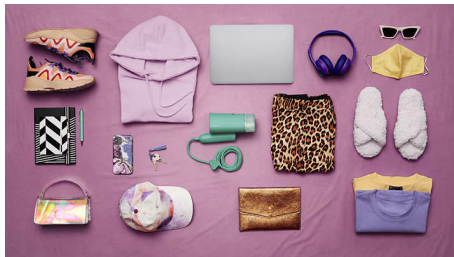

PHILIPS

Ручной отпариватель
Компактный и складной. Готов к использованию за 30 секунд, 1000 Вт, подача пара до 20 г/мин, Гладильная доска не требуется

Особенности

Компактный и складной

Наш ручной отпариватель серии 3000 — это легкое и компактное складное устройство для простого использования и хранения, которое поможет привести одежду в норму в любое время и в любом месте. Он станет для вас идеальным вариантом для быстрого и удобного отпаривания дома и в путешествии.