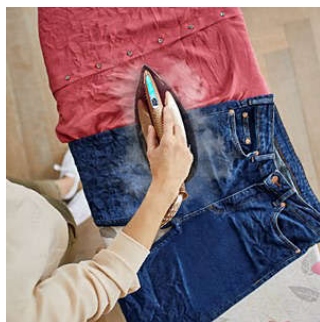

Без необходимости регулировки температуры

Гладьте одежду из любой ткани, от джинсовой до шелковой, без регулировки температуры. Технология OptimaTEMP позволяет отказаться от использования регулятора и различных настроек. Вам больше не придется предварительно сортировать белье или ждать, пока утюг нагреется или остынет, — гладьте вещи из любых тканей в любом порядке.