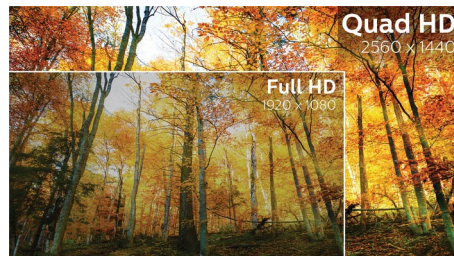

Кристалльно чистое изображение

Эти мониторы Philips обеспечивают кристалльно чистое изображение с разрешением Quad HD 2560 x 1440 или 2560 x 1080 пикселей. Дисплеи оснащены высокопроизводительными панелями с высокой плотностью пикселей и широкополосными портами подключения (среди которых DisplayPort, HDMI, Dual link DVI), благодаря чему изображения и графика буквально оживают на глазах. Дисплеи Philips обеспечат кристалльно

чистое изображение всем и каждому: и взыскательным профессионалам, работающим с программами CAD-CAM, и специалистам по 3D-графике, и финансистам, имеющим дело с огромными таблицами.