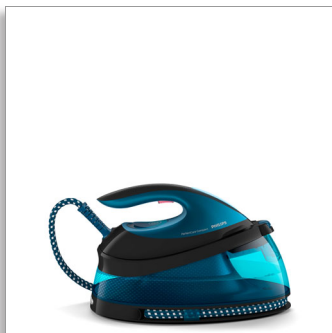

Philips PerfectCare
Компакт
Парогенератор

Максимальное давление насоса
— 6,5 бар

Паровой удар до 420 г
Резервуар для воды емкостью
1,5 литра
Фиксация Carry-lock

GC7846/80

Более быстрое глажение и в 2 раза больше пара*

Самый компактный из наших парогенераторов

Благодаря мощной постоянной подаче пара обеспечивается быстрое глажение, а наша технология OptimalTEMP избавляет от необходимости регулировки температуры. Компактная конструкция и небольшой вес для простого использования и хранения.

PHILIPS

Парогенератор

Максимальное давление насоса — 6,5 бар Паровой удар до 420 г, Резервуар для воды емкостью 1,5 литра, Фиксация Carry-lock

Особенности

Мощная подача пара

Мощная, постоянная подача пара легко справляется со складками даже на самой плотной ткани. Жесткие складки будут разглажены прямо у вас на глазах благодаря функции парового удара. Такой дополнительный поток пара идеально подходит для вертикального отпаривания — вы сможете освежить одежду или шторы.

Резервуар для воды 1,5 л

Прозрачный резервуар объемом 1,5 литра обеспечивает 1,5 часа непрерывного использования. Вам будет хорошо видно, сколько воды осталось в резервуаре, а благодаря широкому отверстию вы сможете легко наполнять его под краном.