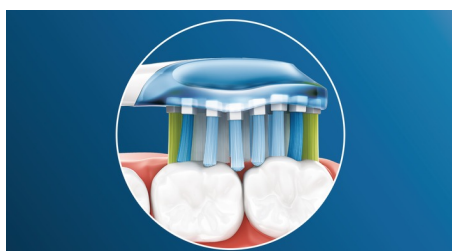

Адаптивная технология чистки

Наша адаптивная технология чистки делает зубную щетку по-настоящему индивидуальной. Благодаря мягким, гибким прорезиненным ребрам насадки Premium Plaque Defence подстраиваются под уникальную форму полости рта, предотвращая избыточное давление и оптимизируя эффективность звуковой технологии чистки. Щетинки повторяют контуры зубов и десен, охватывая в 4 раза более широкую поверхность, чем обычные чистящие насадки**, что позволяет проводить тщательную чистку даже в труднодоступных местах.