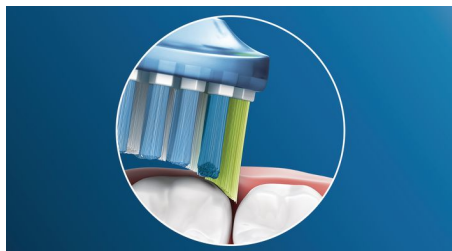

Инновационная технология

- Продвинутая звуковая технология Philips Sonicare
- Автоматический выбор оптимального режима для безупречной чистки***

Разработана для достижения наилучшего результата

- Меняйте насадку вовремя и всегда наслаждайтесь идеальным результатом.
- Сменная насадка для простой и быстрой замены
- Протестировано для эффективного ухода за полостью рта

Особенности

Попрощайтесь с зубным налетом

Благодаря гибкой конструкции насадка удаляет в 10 раз больше налета на труднодоступных участках*, обеспечивая тщательное очищение зубов вдоль линии десен и межзубных промежутков.

Адаптивная технология чистки

Наша адаптивная технология чистки делает зубную щетку по-настоящему индивидуальной. Благодаря мягким, гибким прорезиненным ребрам насадки Premium Plaque Defence подстраиваются под уникальную форму полости рта, предотвращая избыточное давление и оптимизируя эффективность звуковой технологии чистки. Щетинки повторяют контуры зубов и десен, охватывая в 4 раза более широкую поверхность, чем обычные чистящие насадки**, что позволяет проводить тщательную чистку даже в труднодоступных местах.