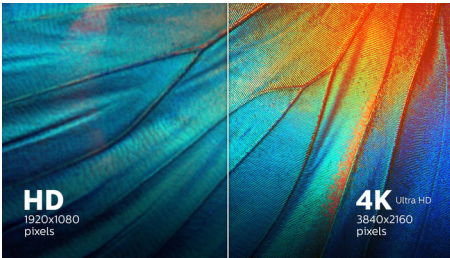

Особенности

Технология UltraClear и разрешение 4K UHD

Эти дисплеи Philips оснащены качественными панелями и обеспечивают невероятно четкое изображение в формате 4K UHD (3840 x 2160). Дисплеи Philips с кристально чистым изображением подойдут и требовательным к деталям профессионалам, работающим с программами CAD, и специалистам по 3D-графике, и финансистам, имеющим дело с огромными таблицами.