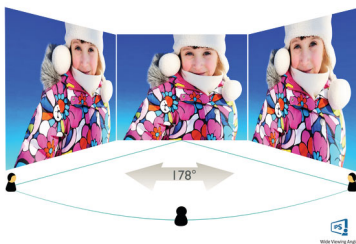

Технология IPS

В дисплеях IPS используется прогрессивная технология, обеспечивающая широкий угол обзора 178/178 градусов для просмотра практически под любым углом. По сравнению со стандартными TN-панелями, дисплеи IPS обеспечивают значительно более высокую четкость изображения и яркие цвета, что делает их идеальным решением не только для просмотра фотографий, фильмов и веб-сайтов, но также и для работы в профессиональных приложениях, где требуется точная передача цвета и яркости.