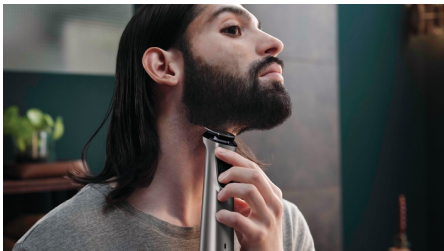

Пластиковый триммер

Используйте пластиковый триммер с самозатачивающимися металлическими лезвиями без гребня для создания четких, ровных линий по контуру бороды, шеи и линии роста волос или для подравнивания волосков на теле до минимальной длины.