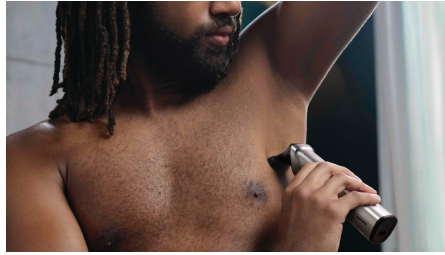

Один инструмент для идеального ухода за лицом, волосами и телом

Многофункциональный высококлассный триммер "16 в 1"

Усовершенствуйте свой стиль, используя самый точный и многофункциональный из наших триммеров. 13 высококачественных насадок позволяют экспериментировать с образами, обрабатывая любые участки тела. Оцените максимальную точность самозатачивающихся лезвий и комфортное использование благодаря нескользящей прорезиненной ручке.

Легко использовать

- Время работы до 120 минут
- Удобная ручка
- Водонепроницаемость для удобного использования в душе и простой очистки

Особенности

Самозатачивающиеся лезвия

Самозатачивающиеся лезвия из стали на этом триммере для лица и тела закалены железом для максимального срока службы. Они останутся максимально острыми, не заржавеют и не требуют смазки.

Бритва для тела с системой защиты кожи

Бритва для тела обеспечивает комфортное удаление волос в любой области тела ниже шеи. Уникальная система защищает даже самые чувствительные участки кожи, позволяя подравнивать волосы до 0,5 мм.

Пластиковый триммер для создания контура

Тонкий корпус этого стального высокоточного триммера позволяет без труда создавать точные контуры.

Триммер для носа и ушей

Этот универсальный триммер быстро удаляет нежелательные волосы в носу и ушах без порезов и ссадин.