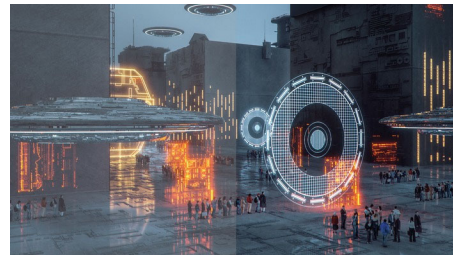

Игровой режим SmartImage

Новый игровой дисплей Philips отличается удобным доступом к экранному меню с множеством различных настроек специально для геймеров. Режим FPS (шутер от первого лица) улучшает отображение темных сцен, позволяя лучше видеть скрытые в темноте предметы. Режим Racing (для гоночных симуляторов) увеличивает время отклика дисплея, повышает цветопередачу и улучшает изображение. Режим RTS (стратегия в реальном времени) имеет специальный режим SmartFrame, позволяющий подсвечивать определенные области и изменять размер и качество изображения. Возможность сохранения двух пользовательских настроек для разных игр гарантирует превосходный результат.