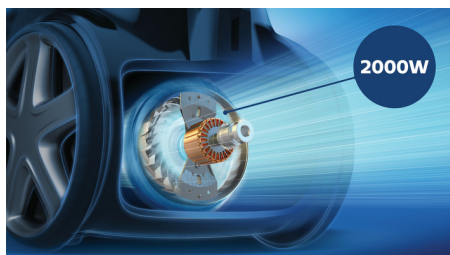

Особенности

Долговечный мотор 2000 Вт

Долговечность мотор мощностью 2000 Вт обеспечивает высокую мощность всасывания и гарантирует отличные результаты уборки.