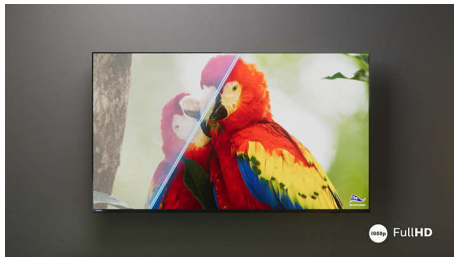

Особенности

Четкое изображение

Влюбитесь в контент с этим LED-телевизором Full HD. Его процессор оптимизирует качество изображения для повышения четкости, насыщенности цветов и плавности движения. Оцените яркие впечатления от просмотра.

Philips Smart TV

Оцените быструю работу телевизора с новой платформой Smart TV. Любите сериалы? Продолжайте просмотр с места, на котором закончили в прошлый раз. А

если ищете новый контент, можете искать по категориям, например боевики или драмы, и смотреть рекомендации с разных сервисов потокового вещания в одном разделе.

Интеллектуальное управление голосом

Выбирайте из списка голосовых ассистентов! Управляйте телевизором и просите Google Ассистента находить нужные передачи и фильмы, отправляя команды через умные колонки Google. Или попросите Alexa, если пользуетесь совместимым с Alexa устройством.

Экологичная упаковка.

Этот телевизор станет для вас не только вложением в яркие впечатления от просмотра, но и инвестицией в будущее. Наша упаковка состоит в том числе из переработанного картона с сертификацией

FSC, а печатные материалы содержат переработанную бумагу.

Тонкий и стильный дизайн.

Ищете телевизор для своей комнаты? Безрамочный корпус этого Smart TV идеально впишется в любой интерьер, а тонкие светло-серые ножки создадут ощущение, что экран парит в воздухе.

Подходит для игр

Любите игры? Низкая задержка активируется автоматически при включении консоли, обеспечивая плавный игровой процесс даже в самых динамичных играх.

Насыщенные цвета и плавное движение.

Насыщенные цвета, плавное движение и целый ряд других функций телевизора.