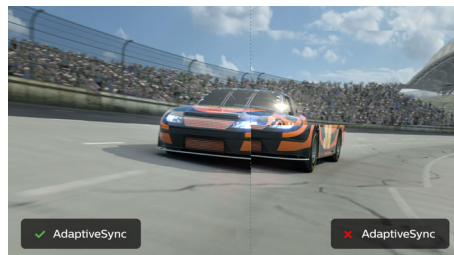

Технология Adaptive-Sync

Вам больше не нужно выбирать между разрывами изображения и задержкой кадров во время игрового процесса. Технология адаптивной синхронизации Adaptive-Sync обеспечивает плавный вывод изображения без помех практически при любой частоте кадров и малое время отклика.