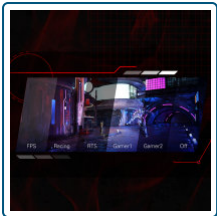

1500R Curved

Изогнутый дизайн обволакивает вас, помещая в центр действия и обеспечивая погружение в игровой процесс.

Low Input Lag

Раскройте потенциал своих реакций в режиме низкой задержки ввода (Low Input Lag) от AOC. Забудьте украшения: в этом режиме все ресурсы монитора перебрасываются на обработку отклика, что обеспечивает абсолютное преимущество в нужный момент при спуске курса слабым нажатием.

G-menu

Бесплатная утилита AOC G-Menu устанавливается на компьютер и позволяет полностью настраивать игровое оборудование с любым монитором AOC или AGON.

6 Games mode

Переводите свой дисплей в нужный игровой режим одним нажатием кнопки. Переключайтесь между предустановленными игровыми режимами для FPS, гонок или RTS, подбирайте собственные идеальные настройки и сохраняйте их. Клавиатура настроек AOC позволяет быстро и легко переключать профили и регулировать параметры.