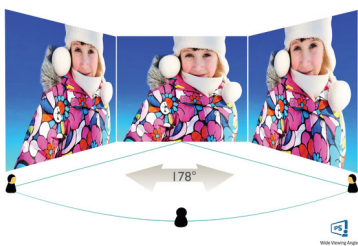

Технология IPS

В IPS-дисплеях используется прогрессивная технология, обеспечивающая широкий угол обзора 178/178 градусов для просмотра дисплея практически под любым углом, — даже при повороте на 90 градусов! По сравнению со стандартными TN-панелями IPS-дисплеи обеспечивают значительно

более высокую четкость изображения и яркие цвета, что делает их идеальным решением не только для просмотра фотографий, фильмов и веб-сайтов, но также и для работы в профессиональных приложениях, где требуется точная передача цвета и яркости.