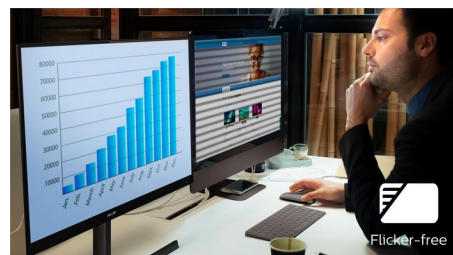

Технология для устранения мерцания

Из-за особенностей системы управления яркостью на экранах со светодиодной подсветкой изображение может мерцать, что приводит к усталости глаз. Технология Philips для устранения мерцания использует инновационный способ регулировки яркости, обеспечивая более комфортный просмотр.