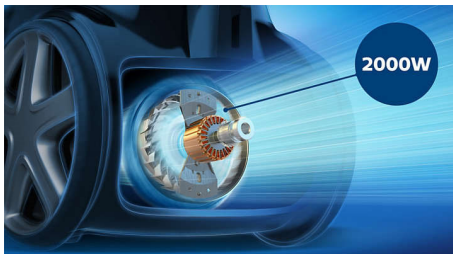

Мощный мотор 2000 Вт

Мощный мотор 2000 Вт обеспечивает высокую мощность всасывания для идеальных результатов уборки.