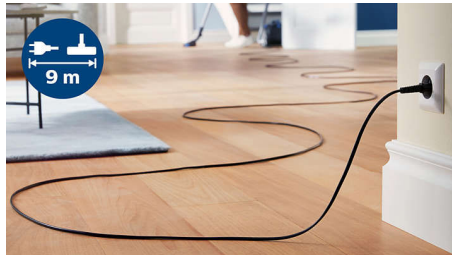

Рабочий диапазон до 9 метров

Максимальное расстояние 9 метров от розетки до всасывающего отверстия позволит пылесосить дольше без прерывания уборки.

Фильтр Super Clean Air

Фильтр Super Clean Air удерживает >99%** частиц пыли, включая пыльцу, шерсть животных и пылевых клещей — идеально для людей, страдающих аллергией.