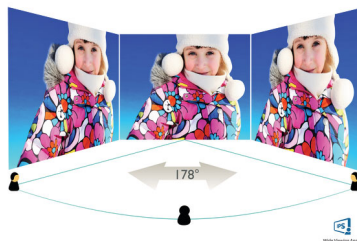

Технология IPS

В IPS-дисплеях используется прогрессивная технология, обеспечивающая широкий угол обзора 178/178 градусов для просмотра дисплея практически под любым углом, — даже при повороте на 90 градусов! По сравнению со стандартными TN-панелями IPS-дисплеи обеспечивают значительно более высокую четкость изображения и яркие цвета, что делает их идеальным

решением не только для просмотра фотографий, фильмов и веб-сайтов, но также и для работы в профессиональных приложениях, где требуется точная передача цвета и яркости.