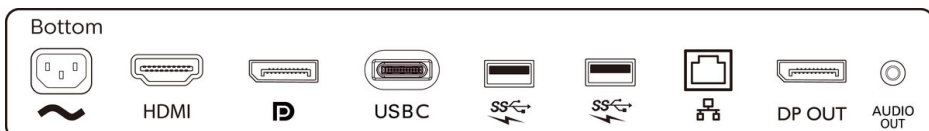

Размеры

- Изделие с подставкой (макс. высота): 614 x 548 x 257 миллиметра
- Изделие без подставки (мм): 614 x 372 x 56 миллиметра
- Размеры упаковки в мм (ШxВxГ): 690 x 458 x 252 миллиметра

Вес

- Изделие с подставкой (кг): 7,38 кг
- Изделие без подставки (кг): 4,95 кг
- Изделие с упаковкой (кг): 10,16 кг

Условия эксплуатации

- Диапазон температур (эксплуатация): от 0 °C до 40 °C °C
- Диапазон температур (хранение): от -20 °C до 60 °C °C
- Относительная влажность: 20–80 %
- Высота: Рабочий режим: +3658 м, бездействие: +12 192 м
- Среднее время между отказами (экспериментально): 70 000 ч (без подсветки)

Забота об окружающей среде

- Окружающая среда и электроэнергия: PowerSensor, EnergyStar 8.0, EPEAT*, Сертификат TCO Edge, RoHS, WEEE
- Упаковка пригодна для вторичной переработки: 100 %

- Доля переработанного пластика: 85 %
- Специфические вещества: Не содержит ПВХ/бромсодержащий антипирен, Не содержит ртуть

Соответствие стандартам

- Подтверждение соответствия нормативам: Маркировка CE, FCC класс B, SEMKO, cETLus, CU-EAC, TUV Ergo, TUV/GS, EPA, УКРАИНСКИЙ, ICES-003, CCC, CECR, PSB, CEL, CB

Корпус

- Фронтальная рамка: Черный
- Задняя панель: Черный
- Основание: Черный
- Отделка: Текстура

Комплект поставки

- Монитор с подставкой
- Кабели: Кабель HDMI, кабель DP, кабель USB-C/С, кабель USB-C/A, кабель питания
- Пользовательская документация

Дата выпуска 2022-04-21

Версия: 6.0.1

12 NC: 8670 001 54525
EAN: 87 12581 75248 4

© 2022 Koninklijke Philips N.V.
Все права защищены.

Характеристики могут меняться без предварительного уведомления. Торговые марки являются собственностью Koninklijke Philips N.V. или соответствующих владельцев.

www.philips.com

* Для передачи видео по USB-C ноутбук/устройство должны поддерживать режим USB-C DP Alt

* Общий доступ к экрану, потоковая передача видео и аудио через Интернет могут снизить скорость сетевого подключения. Общее качество видео и аудио зависит от используемого оборудования, пропускной способности сети и скорости подключения.

* Для функции зарядки и подзарядки USB-C ноутбук/устройство должны соответствовать требованиям стандарта подачи питания USB-C Power Delivery. Для получения дополнительной информации обратитесь к руководству пользователя или изготовителю ноутбука.

* Логотип/товарный знак "IPS" и применимые патенты на технологии являются собственностью соответствующих владельцев.

* Максимальное разрешение доступно при передаче сигнала через разъемы HDMI, DP или USB-C.

* Время отклика соответствует значению SmartResponse

* Палитра NTSC в цветовом пространстве CIE 1976

* Палитра sRGB в цветовом пространстве CIE1931

* В случае если подключение Ethernet кажется медленным, войдите в экранное меню и выберите USB 3.0 или выше, который может поддерживать ABC-подключение скоростью до 1 Гбит.

* Стандарт EPEAT действителен только в странах, в которых зарегистрированы продукты Philips. Для получения информации о регистрации в вашей стране посетите веб-сайт <https://www.epeat.net/>.

* Внешний вид монитора может отличаться от представленных изображений.