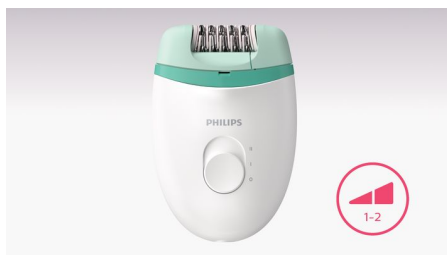

PHILIPS

Компактный эпилятор
с питанием от сети

Satinelle Essential

ДЛЯ НОГ

BRE224/00

Простая эпиляция

Гладкая кожа в течение нескольких недель

Эпилятор Philips Satinelle сделает кожу ваших ног идеально гладкой надолго. Он бережно удаляет с корнем волоски длиной от 0,5 мм. Прибор оснащен эргономичной ручкой и головкой, которую можно промывать водой для гигиеничного использования

Качественный результат

- Благодаря эффективной системе эпиляции волоски удаляются с корнем

Удобное использование

- 2 режима скорости: захват волосков разной толщины
- Изогнутая эргономичная ручка для удобства в использовании
- Просто и гигиенично: эпиляционную головку можно мыть под струей воды

asimpleswitch.com

Особенности

Эффективная система эпиляции

Благодаря эффективной системе эпиляции кожа остается гладкой и шелковистой в течение нескольких недель

2 режима скорости

2 режима скорости для удаления тонких и толстых волосков.

Эргономичный дизайн

Благодаря закругленной форме ручки удобно лежит в руке, обеспечивая комфорт при удалении волос, а также великолепно выглядит!

Эпилирующую головку можно мыть

Эпилятор оснащен моющейся головкой. Ее можно снять и промыть под струей воды, что обеспечивает максимальную гигиену