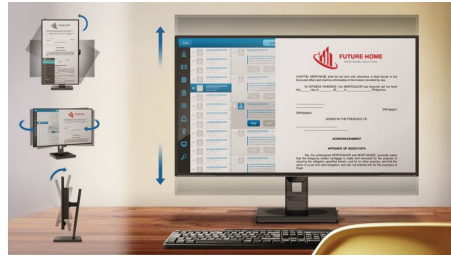

PHILIPS

Особенности

Подключение через USB-C

Новый универсальный кабель USB 3.1 Type-C с тонким двусторонним штекером заменяет множество различных кабелей. Стандарт USB 3.1 обеспечивает самую высокую скорость передачи данных — в 20 раз быстрее USB 2.0, — позволяя передавать данные с жесткого диска на компьютер быстрее, чем когда-либо. Теперь можно подключать любые периферийные устройства к монитору напрямую, используя всего один кабель от ноутбука, в том числе и для передачи выходного видеосигнала с высоким разрешением с ПК на монитор. Через USB-C с функцией подачи питания также можно заряжать ноутбук от монитора без дополнительных кабелей.

SmartErgoBase

SmartErgoBase — это подставка под монитор для удобного и эргономичного расположения дисплея и организации кабелей. Регулировка высоты, разворота, наклона и угла поворота обеспечивает максимальный комфорт пользователя и уменьшает физическую усталость в течение рабочего дня, а возможность организации кабелей уменьшает беспорядок и придает рабочему месту профессиональный вид.