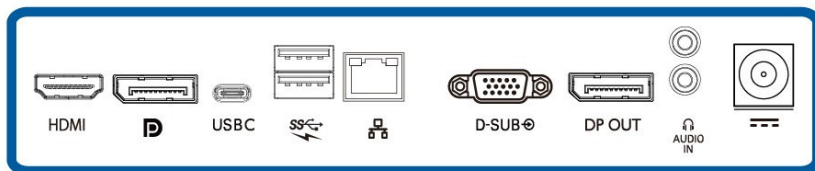

Комплект поставки

- Монитор с подставкой: Да
- Кабели: Кабель D-Sub, кабель HDMI, кабель DP, кабель USB-C/C, кабель USB-C/A, аудиокабель, кабель питания
- Пользовательская документация: Да

I/O back panel connector diagram