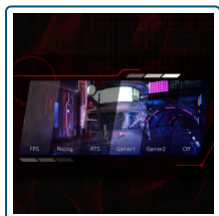

Low Input Lag

Раскройте потенциал своих реакций в режиме низкой задержки ввода (Low Input Lag) от AOC. Забудьте украшения: в этом режиме все ресурсы монитора перебрасываются на обработку отклика, что обеспечивает абсолютное преимущество в нужный момент при спуске курса слабым нажатием.

G-menu

Бесплатная утилита AOC G-Menu устанавливается на компьютер и позволяет полностью настраивать игровое оборудование с любым монитором AOC или AGON.

6 Games mode

Переводите свой дисплей в нужный игровой режим одним нажатием кнопки. Переключайтесь между предустановленными игровыми режимами для FPS, гонок или RTS, подбирайте собственные идеальные настройки и сохраняйте их. Клавиатура настроек AOC позволяет быстро и легко переключать профили и регулировать параметры.

Внешний вид

Цвет	Черно-красный
Тип лицевой панели	Без границ
Съемная стойка	✓

Эргономика

Vesa	100x100
Наклон	-5~23 °

Мультимедиа

Audio Input	Line in
Динамики	3 W x 2
Сигнал аудиовыхода	Headphone out (3,5mm)