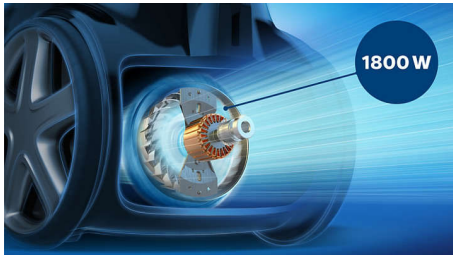

Особенности

Долговечный мотор 1800 Вт

Долговечный мотор мощностью 1800 Вт обеспечивает высокую мощность всасывания и гарантирует отличные результаты уборки.