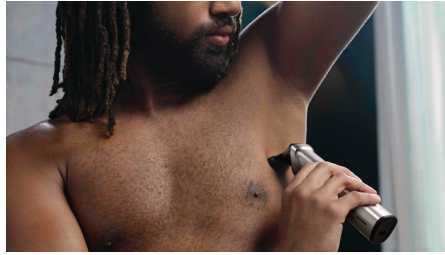

Высококлассное моделирование

- В 2 раза больше лезвий для максимальной точности

Универсальность

- 14 гребней для подравнивания волос на лице и голове
- Самозатачивающиеся лезвия для оптимального результата
- Забудьте о лишних волосах на теле
- Высокоточная бритва создает идеальный контур на щеках, подбородке и шее
- Максимально точные контуры
- Подравнивание волос в носу и ушах
- Предпочтительная длина стрижки

14 насадок для волос на голове, лице и теле

Универсальный триммер Philips 7000 поставляется с 14 насадками для подравнивания волос по всему телу.

Металлический триммер

Создавайте четкие контуры и подравнивайте даже густые волосы до одинаковой длины благодаря точным стальным лезвиям триммера для бороды и тела. Эти лезвия не заржавеют и не требуют заточки, что обеспечит более длительный срок службы.

Бритва для тела с системой защиты кожи

Бритва для тела обеспечивает комфортное удаление волос в любой области тела ниже шеи. Уникальная система защищает даже самые чувствительные участки кожи, позволяя подравнивать волосы до 0,5 мм.

Высокоточная бритва

Воспользуйтесь высокоточной бритвой после подравнивания для создания идеального контура на щеках, подбородке и шее.

Металлическое устройство

Тонкий корпус этого стального высокоточного триммера позволяет без труда создавать точные контуры.