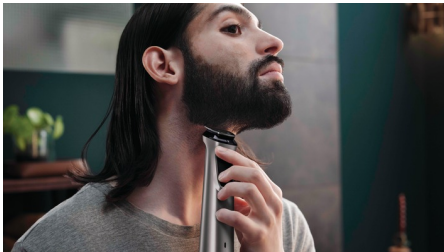

Металлический триммер

Создавайте четкие контуры и подравнивайте даже густые волосы до одинаковой длины благодаря точным стальным лезвиям триммера для бороды и тела. Эти лезвия не заржавеют и не требуют заточки, что обеспечит более длительный срок службы.