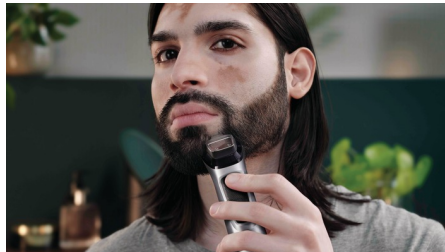

Высококлассное моделирование

- В 2 раза больше лезвий для максимальной точности

Универсальность

- 14 гребней для подравнивания волос на лице и голове
- Самозатачивающиеся лезвия для оптимального результата
- Забудьте о лишних волосах на теле
- Высокоточная бритва создает идеальный контур на щеках, подбородке и шее
- Максимально точные контуры
- Подравнивание волос в носу и ушах
- Предпочтительная длина стрижки

Легко использовать

- Время работы до 120 минут
- Удобная ручка
- Водонепроницаемость для удобного использования в душе и простой очистки
- Хранение в удобном формате

Особенности

Технология DualCut

Этот универсальный триммер для волос обеспечен современной технологией DualCut для максимальной точности использования и оснащен двойными самозатачивающимися лезвиями, которые остаются такими же острыми, как и в первый день использования.

Бритва для тела с системой защиты кожи

Бритва для тела обеспечивает комфортное удаление волос в любой области тела ниже шеи. Уникальная система защищает даже самые чувствительные участки кожи, позволяя подравнивать волосы до 0,5 мм.

Высокоточная бритва

Воспользуйтесь высокоточной бритвой после подравнивания для создания идеального контура на щеках, подбородке и шее.

Металлическое устройство

Тонкий корпус этого стального высокоточного триммера позволяет без труда создавать точные контуры.