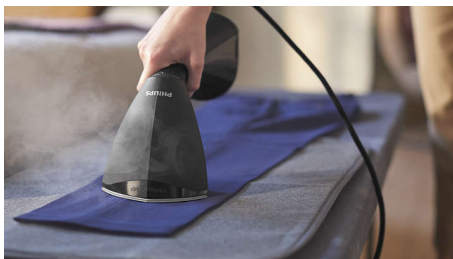

Особенности

Мощный и быстрый

Мощная подача пара до 32 г/мин для быстрого повседневного отпаривания.

Готовность к использованию за 60 секунд

Готов к использованию всего за 60 секунд.

Нагревательная пластина для быстрых результатов