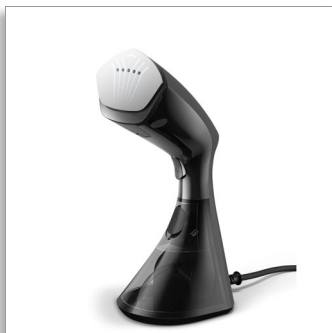

Philips 8000 Series
Ручной отпариватель

Отпаривание вертикально и
горизонтально

Подача пара до 32 г/мин
Технология очистки от накипи
Никакого риска прожечь ткань

GC800/80

Мощность и удобство для быстрых результатов каждый день

Гладильная доска не требуется!

Новый многофункциональный ручной отпариватель Philips серии 8000: горизонтальное и вертикальное отпаривание без протекания воды; встроенный контейнер для сбора и удаления накипи; подошва особой формы для удобного отпаривания труднодоступных мест; большой резервуар для отпаривания без частого долива воды.

Powerful and quick

- Мощная подача пара 32 г/мин для быстрого отпаривания
- Готов к использованию за 60 секунд
- Нагревательная пластина для быстрых результатов

Effortless de-wrinkling

- Вертикальное и горизонтальное отпаривание ваших вещей
- Уникальная технология очистки от накипи
- Резервуар для воды 230 мл

Особенности

Мощный и быстрый

Мощная подача пара до 32 г/мин для быстрого повседневного отпаривания.

Готовность к использованию за 60 секунд

Готов к использованию всего за 60 секунд.

Нагревательная пластина для быстрых результатов