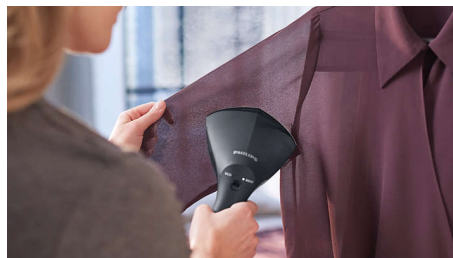

Безопасно для любых тканей, допускающих глажение

Никакого риска прожечь ткань с технологией OptimalTemp. Отпариватель подходит для ухода за всеми тканями — это великолепное решение для деликатных тканей, таких как шелк и кашемир.