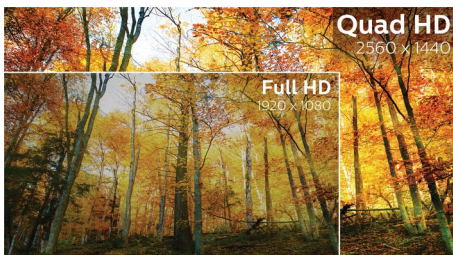

Кристалльно чистое изображение

Эти мониторы Philips обеспечивают кристалльно чистое изображение с разрешением Quad HD 2560 x 1440 или 2560 x 1080 пикселей. Дисплеи оснащены высокопроизводительными панелями с высокой плотностью пикселей и широкополосными портами подключения (среди которых DisplayPort, HDMI, Dual link DVI), благодаря чему изображения и графика буквально оживают на глазах. Дисплеи Philips обеспечат кристалльно чистое изображение всем и каждому: и взыскательным профессионалам, работающим с программами CAD-CAM, и

специалистам по 3D-графике, и финансистам, имеющим дело с огромными таблицами.