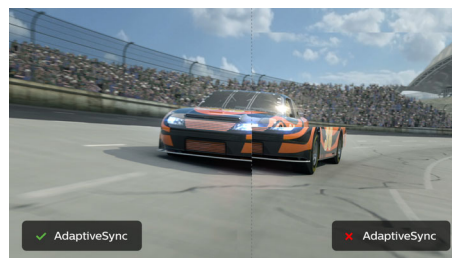

Технология Adaptive-Sync

Вам больше не нужно выбирать между разрывами изображения и задержкой

275S1AE/00

кадров во время игрового процесса. Технология адаптивной синхронизации Adaptive-Sync обеспечивает плавный вывод изображения без помех практически при любой частоте кадров и малое время отклика.