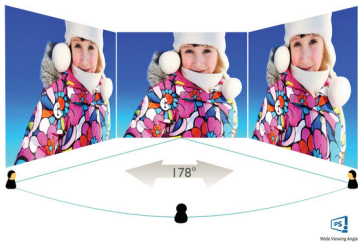

ЖК-монитор
S Line 68,6 см (27"), 2560 x 1440 (QHD)

Особенности

Технология IPS

В IPS-дисплеях используется прогрессивная технология, обеспечивающая широкий угол обзора 178/178 градусов для просмотра дисплея практически под любым углом, — даже при повороте на 90 градусов! По сравнению со стандартными TN-панелями IPS-дисплеи обеспечивают значительно более высокую четкость изображения и яркие цвета, что делает их идеальным решением не только для просмотра фотографий, фильмов и веб-сайтов, но также и для работы в профессиональных приложениях, где требуется точная передача цвета и яркости.