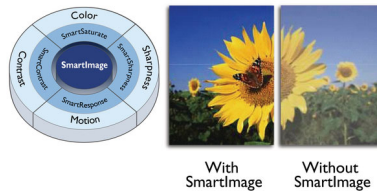

SmartImage

SmartImage — это уникальная современная технология Philips, позволяющая анализировать отображаемое содержимое на экране для оптимизации характеристик дисплея. Удобный для пользователя интерфейс предоставляет выбор различных режимов, таких как "Офис", "Фото", "Видео", "Игра", "Экономичный" и т. д. в соответствии с используемым приложением. В зависимости от выбранного режима SmartImage динамически оптимизирует контрастность, насыщенность цвета и резкость изображений и видео, обеспечивая исключительное качество изображения. В режиме "Экономичный" потребление энергии максимально снижено. В любое время можно легко установить необходимый режим нажатием одной кнопки.