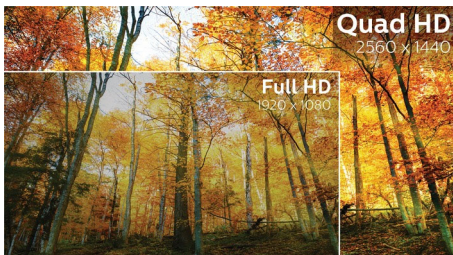

Кристалльно чистое изображение

Эти мониторы Philips обеспечивают кристалльно чистое изображение с разрешением Quad HD 2560 x 1440 или 2560 x 1080 пикселей. Дисплеи оснащены высокопроизводительными панелями с высокой плотностью пикселей и широкополосными портами подключения (среди которых DisplayPort, HDMI, Dual link DVI), благодаря чему изображения и графика буквально оживают на глазах. Дисплеи Philips обеспечат кристалльно чистое изображение всем и каждому: и взыскательным профессионалам,

работающим с программами CAD-CAM, и специалистам по 3D-графике, и финансистам, имеющим дело с огромными таблицами.