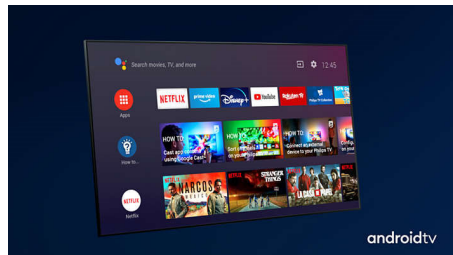

Простота и удобство. Android TV

Телевизоры Philips Android TV открывают доступ к любому контенту. Можно настроить главный экран как вам удобно и организовать удобный доступ к любимым приложениям, чтобы смотреть фильмы и телепередачи было просто. Продолжать просмотр можно с того места, где вы остановились.

HDMI-подключение

Ready for gaming

Ваш телевизор Philips предлагает новейшее подключение HDMI и автоматически переключается в режим низкой задержки, когда вы запускаете игру на консоли.

Дизайн

Черная матовая рамка. Тонкие ножки.

Дизайн

Ищете телевизор для своей комнаты? Эта модель 4K Smart TV определенно подойдет вам! Безрамочный корпус идеально впишется в любой интерьер, а тонкие ножки создадут ощущение, что экран парит над подставкой для ТВ или столом.

Интеллектуальное управление голосом

Этот телевизор Philips с Android предлагает несколько голосовых ассистентов на выбор! Управляйте телевизором со смарт-устройств через Google Ассистента.