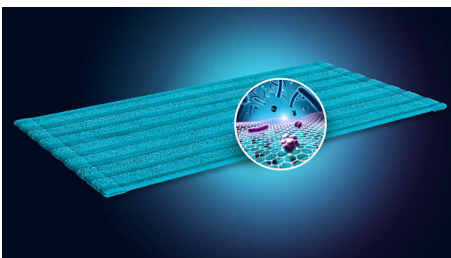

Антибактериальная ткань

Новое покрытие Always Clean защищает ткань от распространения бактерий после

сеанса уборки! Так вам будет проще ухаживать за дисками.