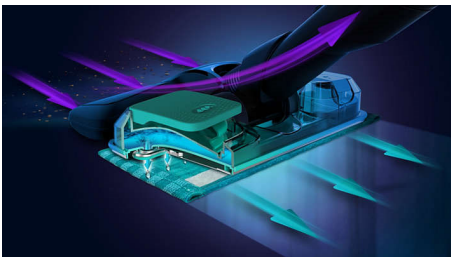

Удаляйте до 99 % бактерий*

Вы даже можете добавить в емкость для воды предпочтительное моющее средство, чтобы удалить до 99% бактерий.