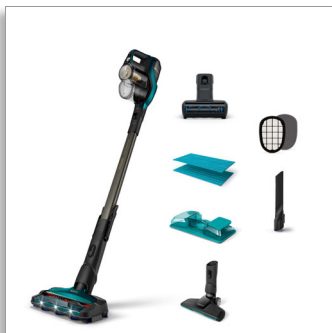

Philips 8000 Series Aqua Беспроводной пылесос

Насадка для сухой и влажной
уборки

Насадка с функцией всасывания
360°
До 80 мин, 28 мин в режиме
"Турбо"
Мини-насадка "Турбо", доп.
фильтр

XC8147/01

Сухая и влажная уборка с дезинфекцией пола*

Насадка с LED-подсветкой

Что, если мы скажем вам, что на вашем полу остается незаметная пыль и грязь? Большую часть грязи на полу не увидит невооруженным глазом. Теперь пыль, шерсть, волосы и крошки легко заметить и убрать благодаря LED-подсветке в насадке. Подсветка позволяет увидеть незаметную пыль и грязь и поможет добиться достойных результатов уборки.