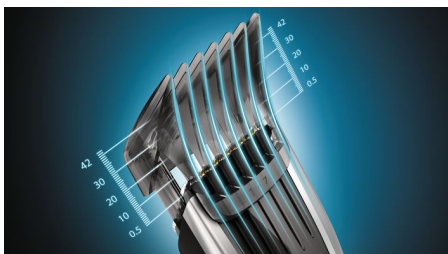

Легко использовать

- Запоминает 3 установки длины для каждого гребня
- 120 минут автономной работы после зарядки в течение 1 часа

reddot award 2015
winner

Особенности

Цифровой сенсорный интерфейс

Используйте сенсорный экран для удобного выбора любой из более чем 400 настроек длины. Вы можете быстро пройти по всем настройкам или же медленно просмотреть и точно подобрать нужную длину с минимальным шагом в 0,1 мм.

400 фиксируемых установок длины

Используйте цифровой сенсорный экран для точной настройки и фиксации установок длины. Доступно более 400 установок длины от 1 до 42 мм с шагом 0,1 мм. Прибор можно использовать без гребня для подравнивания до минимальной длины 0,5 мм.

3 регулируемых гребня для волос

В комплект машинки для стрижки входят 3 регулируемых гребня: 1—7 мм, 7—24 мм и 24—42 мм. Просто установите гребень и выберите одну из 400 установок длины с шагом 0,1 мм. Прибор можно использовать без гребня для подравнивания до минимальной длины 0,5 мм.