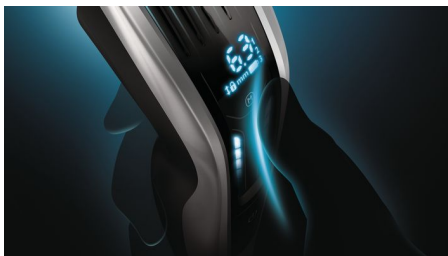

Абсолютная точность и полный контроль

- Цифровой сенсорный интерфейс
- 400 установок длины (от 0,5 до 42 мм) легко выбрать и зафиксировать
- Регулируемые гребни для волос для идеальной стрижки

Высокое качество

Легко использовать

- Запоминает 3 установки длины для каждого гребня
- 120 минут автономной работы после зарядки в течение 1 часа

reddot award 2015
winner

Особенности

Цифровой сенсорный интерфейс

Используйте сенсорный экран для удобного выбора любой из более чем 400 настроек длины. Вы можете быстро пройти по всем настройкам или же медленно просмотреть и точно подобрать нужную длину с минимальным шагом в 0,1 мм.

400 фиксируемых установок длины

Используйте цифровой сенсорный экран для точной настройки и фиксации установок длины. Доступно более 400 установок длины от 1 до 42 мм с шагом 0,1 мм. Прибор можно использовать без гребня для подравнивания до минимальной длины 0,5 мм.