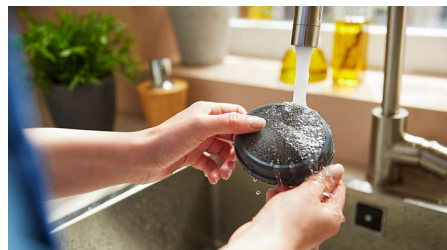

Моющийся фильтр

Система фильтрации удерживает до 99% пыли и спор плесени, возвращая к мотору чистый воздух, а также обеспечивая высокую скорость потока и стабильно высокую эффективность.