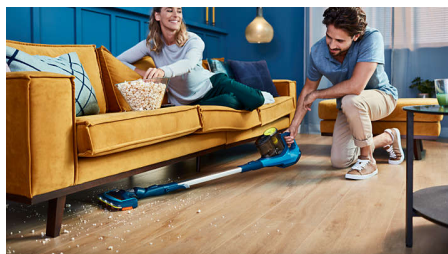

Быстрая очистка труднодоступных мест

Philips 5000 отличается превосходной маневренностью, поскольку пылесборник расположен сверху корпуса, так что он может проникать под низкую мебель под очень острым углом к полу.