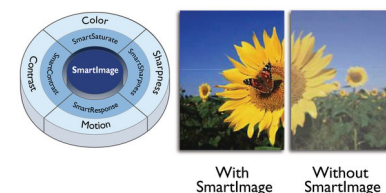

SmartImage

SmartImage — это уникальная современная технология Philips, позволяющая анализировать отображаемое содержимое на экране для оптимизации характеристик дисплея. Удобный для пользователя интерфейс предоставляет выбор различных режимов, таких как "Офис", "Фото", "Видео", "Игра", "Экономичный" и т. д. в соответствии с используемым приложением. В зависимости от выбранного режима SmartImage динамически оптимизирует контрастность, насыщенность цвета и резкость изображений и видео, обеспечивая исключительное качество изображения. В режиме "Экономичный" потребление энергии максимально снижено. В любое время можно легко установить необходимый режим нажатием одной кнопки.