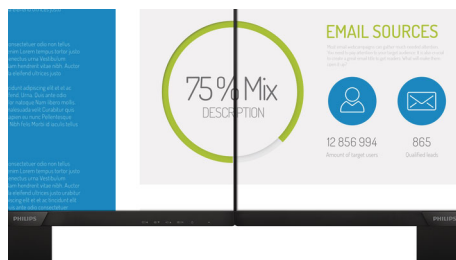

Тонкая рамка

Новый дисплей Philips оснащен тонкой рамкой. Она практически незаметна и максимально увеличивает область просмотра. Дисплеи с ультратонкой рамкой особенно подходят для работы в многоэкранном режиме с такими приложениями, как игры, профессиональные приложения для графического дизайна и другие — создается впечатление, будто вы смотрите на один большой экран.