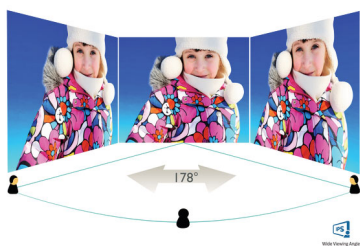

Особенности

Технология IPS

В дисплеях IPS используется прогрессивная технология, обеспечивающая широкий угол обзора 178/178 градусов для просмотра практически под любым углом. По сравнению со стандартными TN-панелями, дисплеи IPS обеспечивают значительно более высокую четкость изображения и яркие цвета, что делает их идеальным решением не только для просмотра фотографий, фильмов и веб-сайтов, но также и для работы в профессиональных приложениях, где требуется точная передача цвета и яркости.