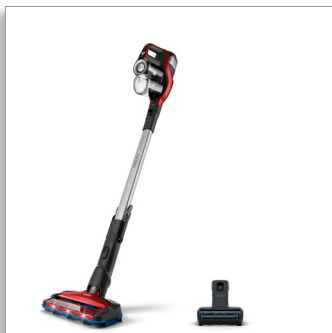

**Philips Philips 7000**  
**Беспроводной пылесос**

Насадка с функцией всасывания  
360°

25,2 В, время работы до 65 мин  
"2 в 1": пылесос и ручной  
пылесос  
Насадка TurboPet

**XC7043/01**

## Невероятно быстрая и удобная уборка\*

благодаря насадке с функцией всасывания 360°

Инновационный пылесос Philips 7000 с насадкой с функцией всасывания 360° собирает больше загрязнений при каждом движении на стенах, мебели, напольном покрытии и коврах. Успевайте больше за меньшее время!

### Непревзойденная скорость

- Насадка с функцией всасывания 360° собирает пыль и грязь со всех сторон
- Насадка с LED-подсветкой позволяет увидеть незаметную пыль