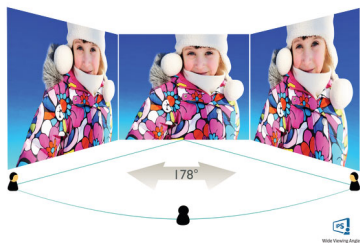

Особенности

Технология IPS

В дисплеях IPS используется прогрессивная технология, обеспечивающая широкий угол обзора 178/178 градусов для просмотра практически под любым углом. По сравнению со стандартными TN-панелями, дисплеи IPS обеспечивают значительно более высокую четкость изображения и яркие цвета, что делает их идеальным решением не только для просмотра фотографий, фильмов и веб-сайтов, но также и для работы в профессиональных приложениях, где требуется точная передача цвета и яркости.