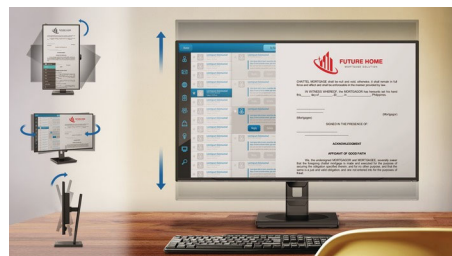

### HDMI Ready

HDMI-ready

Устройство HDMI Ready обладает всем необходимым аппаратным обеспечением для работы через мультимедийный интерфейс высокой четкости (HDMI). С помощью одного HDMI-кабеля цифровой видео- и аудиоконтент высокого качества передается с ПК или с любого количества аудио- и видеосистем (включая телеприставки, проигрыватели DVD, ресиверы A/V и видеокамеры).

### SmartErgoBase

SmartErgoBase — это подставка под монитор для удобного и эргономичного расположения дисплея и организации кабелей. Регулировка высоты, разворота, наклона и угла поворота обеспечивает максимальный комфорт пользователя и уменьшает физическую усталость в течение рабочего дня, а возможность организации кабелей уменьшает беспорядок и придает рабочему месту профессиональный вид.