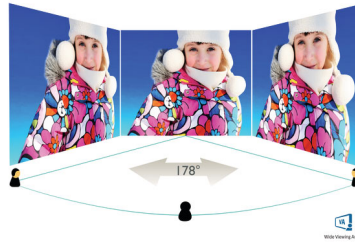

Дисплей VA

Светодиодный дисплей Philips VA оснащен передовой технологией многозонного вертикального совмещения, которая обеспечивает сверхвысокий коэффициент статического контраста, формируя более яркую, живую картинку. Благодаря такому дисплею без труда можно работать в стандартных офисных программах, но особенно он эффективен для просмотра фотографий, веб-страниц и фильмов, для игр, а также для работы с мощными графическими приложениями. Технология оптимизированной обработки пикселей расширяет угол обзора до 178/178 градусов, и в результате вы видите четкое изображение.