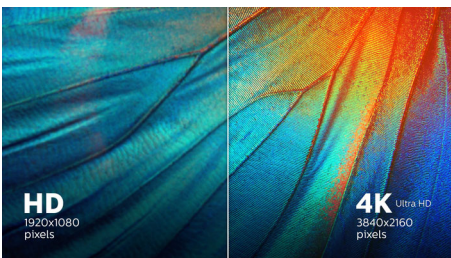

Технология UltraClear и разрешение 4K UHD

Эти дисплеи Philips оснащены качественными панелями и обеспечивают невероятно четкое изображение в формате

4K UHD (3840 x 2160). Дисплеи Philips с кристально чистым изображением подойдут и требовательным к деталям профессионалам, работающим с программами CAD, и специалистам по 3D-графике, и финансистам, имеющим дело с огромными таблицами.