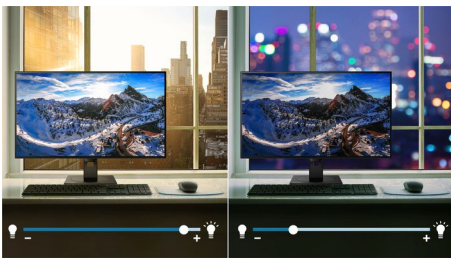

LightSensor

Технология LightSensor оптимизирует качество изображения с помощью интеллектуального датчика, регулируя яркость в зависимости от условий освещения — превосходное изображение при минимальных затратах электроэнергии.