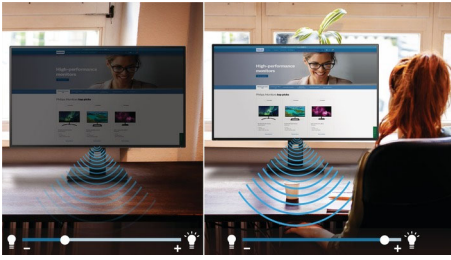

- Технология UltraClear и разрешение 4K UHD (3840 x 2160) для максимальной четкости
- Дисплей VA обеспечивает превосходное качество изображения и широкий угол просмотра
- Технология SmartImage для удобной настройки изображения

Создано специально для вас

- Технология для устранения мерцания уменьшает нагрузку на глаза
- Режим LowBlue для продуктивности и защиты глаз
- Режим EasyRead обеспечивает комфорт при чтении
- SmartErgoBase для эргономичного расположения и удобства пользователя
- Встроенные стерео АС для воспроизведения мультимедиа

PHILIPS

Особенности

PowerSensor

PowerSensor является встроенным "датчиком присутствия", который излучает и улавливает безопасные для человека инфракрасные импульсы, определяет присутствие пользователя и автоматически уменьшает яркость монитора, если пользователь не находится рядом. Эта технология позволяет снизить энергопотребление на 80 % и значительно увеличить срок службы монитора

Дисплей VA

Светодиодный дисплей Philips VA оснащен передовой технологией многозонного вертикального совмещения, которая обеспечивает сверхвысокий коэффициент статического контраста, формируя более яркую, живую картинку. Благодаря такому дисплею без труда можно работать в стандартных офисных программах, но особенно он эффективен для просмотра фотографий, веб-страниц и фильмов, для игр, а также для работы с мощными графическими приложениями. Технология оптимизированной обработки пикселей расширяет угол обзора до 178/178 градусов, и в результате вы видите четкое изображение.