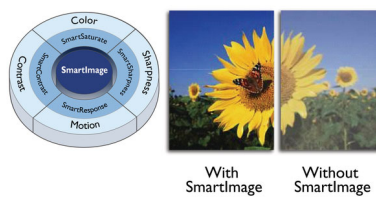

SmartImage

SmartImage — это уникальная современная технология Philips, позволяющая анализировать отображаемое содержимое на экране для оптимизации характеристик дисплея. Удобный для пользователя интерфейс предоставляет выбор различных

режимов, таких как "Офис", "Фото", "Видео", "Игра", "Экономичный" и т. д. в соответствии с используемым приложением. В зависимости от выбранного режима SmartImage динамически оптимизирует контрастность, насыщенность цвета и резкость изображений и видео, обеспечивая исключительное качество изображения. В режиме "Экономичный" потребление энергии максимально снижено. В любое время можно легко установить необходимый режим нажатием одной кнопки.