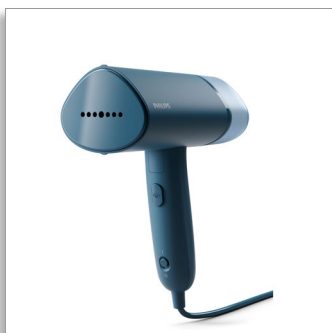

Philips 3000 Series
Ручной отпариватель

Компактный и складной

Готов к использованию за
30 секунд
1000 Вт, подача пара до 20 г/
мин
Гладильная доска не требуется

STH3000/20

Компактное решение

Быстрое отпаривание дома и в путешествии

Наш ручной отпариватель серии 3000 — это легкое и компактное складное устройство для простого использования и хранения, которое поможет привести одежду в норму в любое время и в любом месте. Он станет для вас идеальным вариантом для быстрого и удобного отпаривания дома и в путешествии.

PHILIPS

Ручной отпариватель

Компактный и складной. Готов к использованию за 30 секунд, 1000 Вт, подача пара до 20 г/мин, Гладильная доска не требуется

Особенности

Компактный и складной

Наш ручной отпариватель серии 3000 — это легкое и компактное складное устройство для простого использования и хранения, которое поможет привести одежду в норму в любое время и в любом месте. Он станет для вас идеальным вариантом для быстрого и удобного отпаривания дома и в путешествии.

Готов к использованию за 30 секунд

Готов к началу отпаривания всего за 30 секунд. Индикатор показывает готовность к работе, чтобы вы могли быстро обработать одежду. Без лишних усилий и ожидания.

1000 Вт, подача пара до 20 г/мин