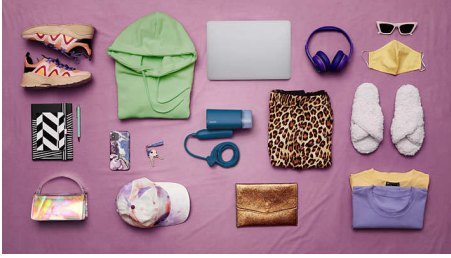

PHILIPS

Ручной отпариватель

Компактный и складной. Готов к использованию за 30 секунд, 1000 Вт, подача пара до 20 г/мин, Гладильная доска не требуется

Особенности

Компактный и складной

Наш ручной отпариватель серии 3000 — это легкое и компактное складное устройство для простого использования и хранения, которое поможет привести одежду в норму в любое время и в любом месте. Он станет для вас идеальным вариантом для быстрого и удобного отпаривания дома и в путешествии.