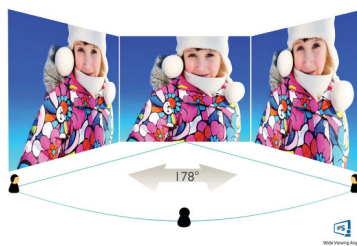

Технология IPS

В IPS-дисплеях используется прогрессивная технология, обеспечивающая широкий угол обзора 178/178 градусов для просмотра дисплея практически под любым углом, — даже при повороте на 90 градусов! По сравнению со стандартными TN-панелями IPS-дисплеи обеспечивают значительно более высокую четкость изображения и яркие цвета, что делает их идеальным решением не только для просмотра фотографий, фильмов и веб-сайтов, но также и для работы в профессиональных приложениях, где требуется точная передача цвета и яркости.

272B7QUBHEB/00