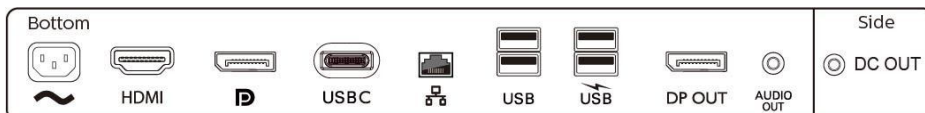

Размеры

- Изделие с подставкой (макс. высота): 614 x 548 x 257 миллиметра
- Изделие без подставки (мм): 614 x 372 x 56 миллиметра
- Размеры упаковки в мм (ШxВxГ): 690 x 458 x 252 миллиметра

Вес

- Изделие с подставкой (кг): 7,52 кг
- Изделие без подставки (кг): 5,10 кг
- Изделие с упаковкой (кг): 10,27 кг

Условия эксплуатации

- Диапазон температур (эксплуатация): от 0 °C до 40 °C °C
- Диапазон температур (хранение): от -20 °C до 60 °C °C
- Относительная влажность: 20–80 %
- Высота: Рабочий режим: +3658 м, бездействие: +12 192 м
- Среднее время между отказами (экспериментально): 70 000 ч (без подсветки)

Забота об окружающей среде

- Окружающая среда и электроэнергия: PowerSensor, EnergyStar 8.0, EPEAT*, Сертификат TCO Edge, RoHS, WEEE
- Упаковка пригодна для вторичной переработки: 100 %
- Доля переработанного пластика: 85 %
- Специфические вещества: Не содержит ПВХ/бромсодержащий антипирен, Не содержит ртуть

Соответствие стандартам

- Подтверждение соответствия нормативам: Маркировка CE, FCC класс B, SEMKO, cETLus, CU-EAC, TUV Ergo, TUV/GS, EPA, УКРАИНСКИЙ, ICES-003, CB

Корпус

- Фронтальная рамка: Черный
- Задняя панель: Черный
- Основание: Черный
- Отделка: Текстура

Комплект поставки

- Монитор с подставкой
- Кабели: Кабель HDMI, кабель DP, кабель USB-C на C/A, кабель выхода питания пост. тока, кабель питания
- Пользовательская документация

Дата выпуска 2022-04-21

Версия: 7.0.1

12 NC: 8670 001 57927
EAN: 87 12581 75674 1

© 2022 Koninklijke Philips N.V.
Все права защищены.

Характеристики могут меняться без предварительного уведомления. Торговые марки являются собственностью Koninklijke Philips N.V. или соответствующих владельцев.

www.philips.com

* Логотип/товарный знак "IPS" и применимые патенты на технологии являются собственностью соответствующих владельцев.
* Максимальное разрешение доступно при передаче сигнала через разъемы HDMI, DP или USB-C.
* Время отклика соответствует значению SmartResponse
* Палитра NTSC в цветовом пространстве CIE 1976
* Палитра sRGB в цветовом пространстве CIE1931
* Для передачи видео по USB-C ноутбук/устройство должны поддерживать режим USB-C DP Alt
* Для функции зарядки и подзарядки USB-C ноутбук/устройство должны соответствовать требованиям стандарта подачи питания USB-C Power Delivery. Для получения дополнительной информации обратитесь к руководству пользователя или изготовителю ноутбука.
* Общий доступ к экрану, потоковая передача видео и аудио через Интернет могут снизить скорость сетевого подключения. Общее качество видео и аудио зависит от используемого оборудования, пропускной способности сети и скорости подключения.
* Выход DisplayPort работает только при входном разъеме DP или входном разъеме USB-C.
* Функция выхода питания постоянного тока поддерживает только Intel NUC 19 В, 65 Вт. Только один ПК или ноутбук следует подключать к разъему USB-C или DC для передачи питания.
* В случае если подключение Ethernet кажется медленным, войдите в экранное меню и выберите USB 3.0 или выше, который может поддерживать ABC-подключение скоростью до 1 Гбит.
* Стандарт EPEAT действителен только в странах, в которых зарегистрированы продукты Philips. Для получения информации о регистрации в вашей стране посетите веб-сайт <https://www.epeat.net/>.
* Внешний вид монитора может отличаться от представленных изображений.