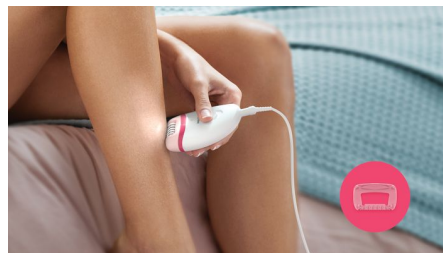

### Эргономичный дизайн

Благодаря закругленной форме ручка удобно лежит в руке, обеспечивая комфорт при удалении волос, а также великолепно выглядит!

### Массажная насадка

Массажная насадка минимизирует неприятные ощущения при эпиляции.