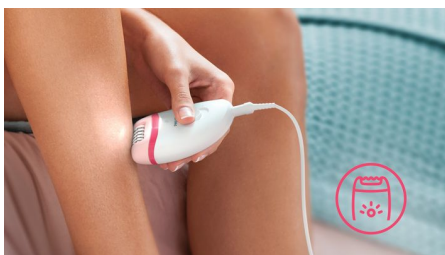

Подсветка Opti-light

Уникальная встроенная подсветка позволяет увидеть даже самые тонкие волоски и обеспечивает более эффективную эпиляцию.