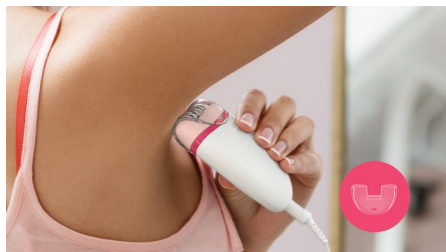

Насадка для чувствительных участков

Для более бережной обработки предусмотрена насадка для чувствительных участков, позволяющая легко удалять волоски в области подмышек и в зоне бикини.

asimpleswitch.com

Экологотип Philips

Экологичная продукция Philips поможет снизить расходы, потребление энергии и выбросы CO₂. Каким образом? Она имеет отличные характеристики по ключевым параметрам экологической безопасности Philips — энергоэффективность, упаковка, отсутствие вредных веществ, вес, переработка и утилизация, надежность в течение всего срока службы.