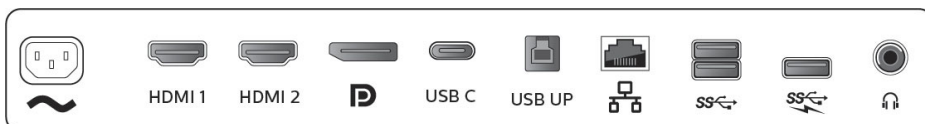

Корпус

- Фронтальная рамка: Черная
- Задняя панель: Черная
- Основание: Черное
- Отделка: Текстура

Комплект поставки

- Монитор с подставкой
- Кабели: Кабель HDMI, кабель DP, кабель USB-A/V, кабель USB-C/C, кабель USB-C/A, кабель питания
- Пользовательская документация