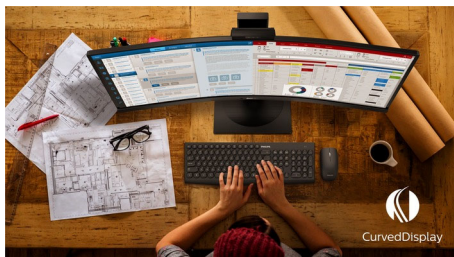

Особенности

Дисплей с изогнутым корпусом

Настольные мониторы с изогнутым корпусом моментально завладевают вашим вниманием. Изогнутый корпус помогает сконцентрироваться, вовлекая пользователя в процесс.