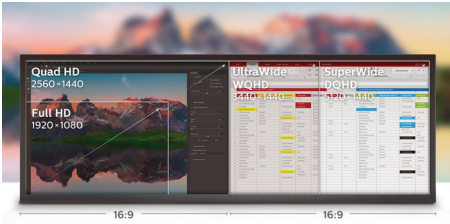

Открывайте новые горизонты

- Монитор 32:9 SuperWide, способный стать заменой многоэкранным конфигурациям
- MultiView позволяет одновременно использовать два подключения
- Изогнутый дисплей 1800г для полного погружения
- Технология Adaptive-Sync для плавной смены кадров в динамичных сценах
- DisplayHDR 400 для более реалистичного изображения

reddot award 2018
winner

PHILIPS

Особенности

32:9 SuperWide

Монитор 32:9 SuperWide 49" с разрешением 5120 x 1440 создан в качестве замены многоэкранным конфигурациям и работы с максимально широким форматом. Он является полноценной заменой двум мониторам 27" 16:9 Quad HD, расположенным друг возле друга. Мониторы SuperWide позволяют использовать все возможности многоэкранной конфигурации без необходимости в настройке нескольких мониторов.

Характеристики

Изображение/дисплей

- Тип ЖК-панели: VA, ЖК
- Тип подсветки: Система W-LED
- Размер панели: 124 см / 48,8 дюйма
- Покрытие экрана дисплея: Антиблик, жесткость 3Н, матовость 25 %
- Рабочая область просмотра: 1191,936 (Г) x 335,232 (В) мм при радиусе изгиба 1800*
- Формат изображения: 32:9
- Максимальное разрешение: HDMI: 5120 x 1440 при 75 Гц; DP: 5120 x 1440 при 165 Гц*
- Плотность пикселей: 109 PPI
- Время отклика (типич.): 4 мс (серый к серому)*
- Яркость: 550 кд/м²
- Коэфф. контрастности (типич.): 3 000:1
- SmartContrast: 80 000 000:1
- Шаг пикселей: 0,233 x 0,233 мм
- Угол просмотра: 178° (Г) / 178° (В), @ C/R > 10
- Без мерцания
- Улучшение изображения: SmartImage
- Цвета дисплея: 16,7 М
- Цветовая гамма (мин.): DCI-P3 91 %*
- Цветовая гамма (стандартная): NTSC 100 %*, sRGB 122 %*, Adobe RGB 89 %*
- HDR: Сертифицировано DisplayHDR 400
- Частота сканирования: HDMI: 30–200 кГц (Г) / 48–120 Гц (В); DP: 30–250 кГц (Г) / 48–165 Гц (В)
- SmartUniformity: 93–105 %
- Дельта E: < 2
- sRGB
- Режим LowBlue
- EasyRead
- Адаптивная синхронизация