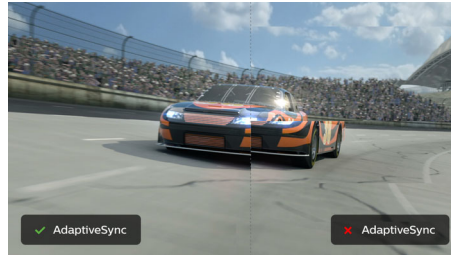

Технология Adaptive-Sync

Вам больше не нужно выбирать между разрывами изображения и задержкой кадров во время игрового процесса. Технология адаптивной синхронизации Adaptive-Sync обеспечивает плавный вывод изображения без помех практически при любой частоте кадров и малое время отклика.