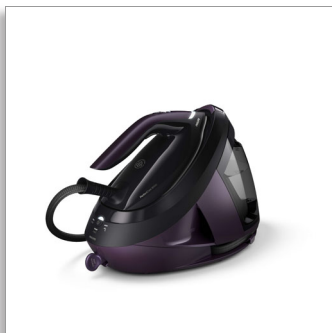

Philips PerfectCare 8000 Series
Парогенератор

Режим разной скорости подачи пара

Интеллектуальная подача пара
Без риска прожечь ткань*
Сверхлегкий утюг

PSG8160/30

Парогенератор, адаптирующий подачу пара к скорости глажения

Глажение без усилий. Быстрый результат.

PerfectCare серии 8000 предлагает глажение без лишних усилий с нашей новой технологией распознавания. Она обеспечивает вертикальное и горизонтальное глажение с автоматической подачей пара: парогенератор адаптирует количество пара в зависимости от скорости движения утюга для еще более быстрого глажения.

Быстрое глажение без лишних усилий

- Глажение без лишних усилий благодаря автоматической подаче пара
- Адаптирует объем пара в зависимости от скорости глажения

Непревзойденная эффективность работы

- Улучшенный датчик движения для удобства вертикального использования
- Мощная подача пара для разглаживания складок

Максимально удобен в использовании

- Подошва SteamGlide Elite для превосходного скольжения
- Съёмный резервуар для воды 1,8 л для простого наполнения
- Специальная функция выключает оставленный без присмотра утюг
- Безопасная фиксация Carry Lock для удобной и безопасной переноски