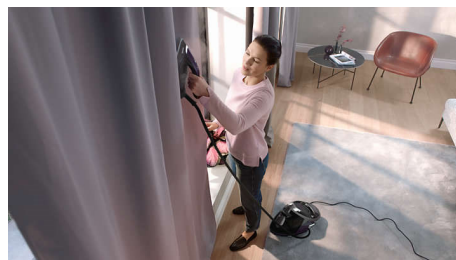

Сверхлегкий утюг

Этот утюг невероятно легкий, и его удобно держать в руке — при этом он легко скользит по ткани, а ваше запястье меньше

PSG8160/30

устает. Благодаря маленькому весу 800 г утюг также подойдет для вертикального отпаривания штор или одежды.