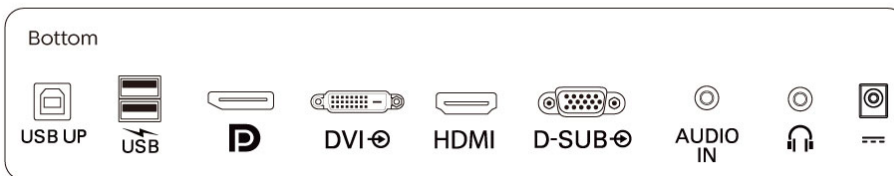

Комплект поставки

- Монитор с подставкой
- Кабели: Кабель D-Sub, кабель HDMI, кабель DP, кабель USB-A на USB-B, аудиокабель, кабель питания
- Пользовательская документация
- Аксессуары: Стилус x 1 (черный)