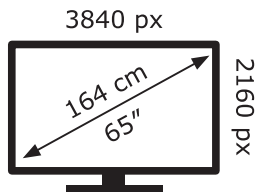

**ENERG** ⚡

**LG Electronics**

65ART90E6QA

**107** kWh/1000h

ABCDEF**G**

**199** kWh/1000h

2019/2013