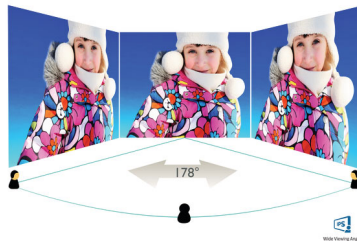

Технология IPS

В IPS-дисплеях используется прогрессивная технология, обеспечивающая широкий угол обзора 178/178 градусов для просмотра дисплея практически под любым углом, — даже при повороте на 90 градусов! По сравнению со стандартными TN-панелями IPS-дисплеи обеспечивают более высокую четкость изображения и яркие цвета, что делает их идеальным решением не только для просмотра фотографий, фильмов и веб-сайтов, но также и для работы в профессиональных приложениях, где требуется точная передача цвета и яркости.