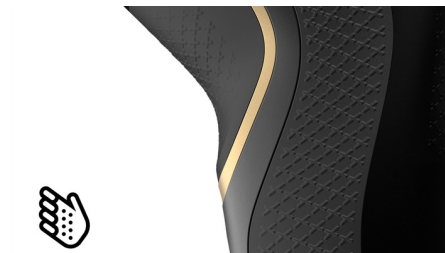

### 27 самозатачивающихся лезвий

Достигайте гладкой кожи каждый раз благодаря 27 самозатачивающимся лезвиям высокой точности.

### Откидной триммер

Создайте усы и бакенбарды идеальной формы с насадкой-триммером, чтобы без труда завершить создание выбранного образа.

### Прорезиненная рукоятка

Эргономичный дизайн для точного и простого бритья — нескользящая прорезиненная ручка этой электробритвы для сухого и влажного бритья обеспечит удобный хват при бритье в душе или над раковиной.