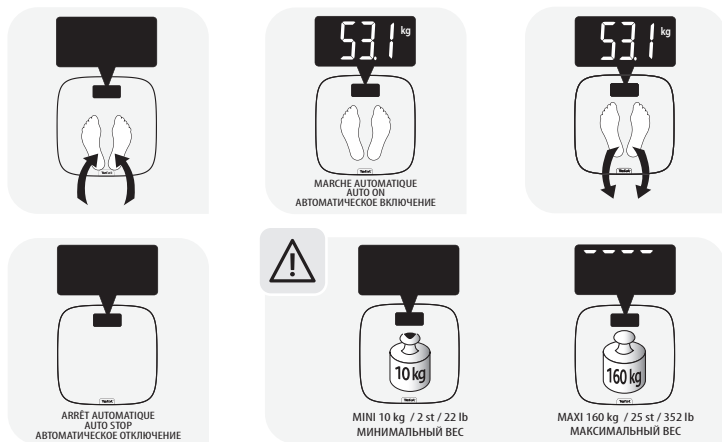

FR- Pèse-personne
EN- Bathroom scale
NL- Personenweegschaal
DE- Personenwaage
IT- Pesapersona
ES- Báscula de baño
PT- Balança de casa de banho
EL- Ζυγαριά Μπάνιου
TR- Banyo tartıları
DA- Personvægt
FI- Henkilövaaka
RU- Весы для ванной комнаты
UK- Ваги підлогові
PL- Waga
CS- Váha
HU- Személmérleg
SK- Váha
RO- Cântar de personae
SR- Telesna vaga
SL- Osebna tehtnica
HR- Osobna vaga
BG- Кантар
AR- مقياس الحمام
ET- Vannitoa kaal
LV- Vonios svarstyklēs
LT- Vannas istabas svari

Tefal®

ORIGIN

PP16xx

Instruction manual – Notice d'utilisation – Gebruiksaanwijzing – Bedienungsanleitung –
Manuale di istruzioni – Manual de instrucciones – Manual de instruções – Εγχειρίδιο οδηγιών –
Kullanma kılavuzu – Instrukcja obsługi – Uživatelská příručka – Használati útmutató – Návod na použitie –
Manual de instruções – Uputstvo za upotrebu – Upute za uporabu – Ръководство с инструкции –
Руководство по эксплуатации – Príročnik z navodili – Посібник з експлуатації – Kasutusjuhend –
Instrukcijas - Instrukcijų vadovas

www.tefal.com

1820005605

1 UTILISATION / USE / ИНСТРУКЦИЯ

2 UNITÉS / UNITS / БЛОК (kg > lb > st.lb)

3 INSTRUCTIONS / ИНСТРУКЦИЯ

4 PILE / BATTERY / БАТАРЕИ

5 INTERDICTIONS / FORBIDDEN / ЗАПРЕЩЕНО