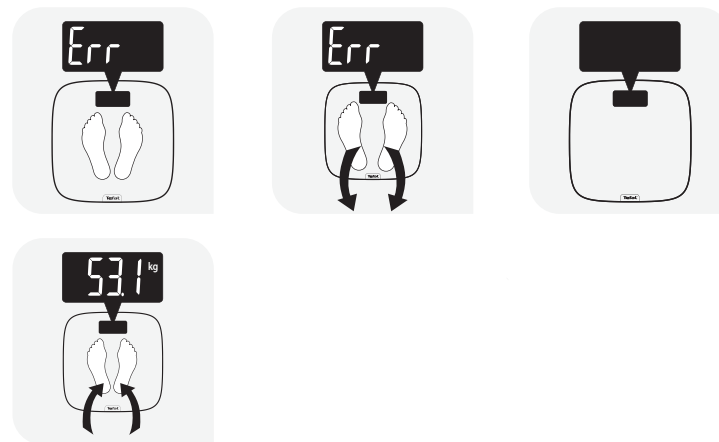

3 INSTRUCTIONS / ИНСТРУКЦИЯ