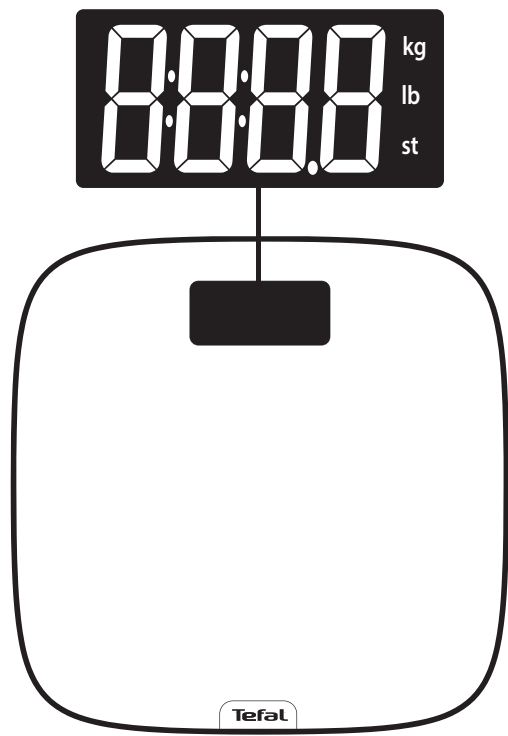

1 UTILISATION / USE / ИНСТРУКЦИЯ

2 UNITÉS / UNITS / БЛОК (kg > lb > st.lb)

3 INSTRUCTIONS / ИНСТРУКЦИЯ

4 PILE / BATTERY / БАТАРЕИ

5 INTERDICTIONS / FORBIDDEN / ЗАПРЕЩЕНО