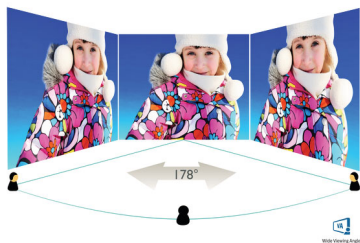

PHILIPS

Игровой монитор
E Line 68,6 см (27"), 1920 x 1080 (Full HD)

Особенности

Дисплей VA

Светодиодный дисплей Philips VA оснащен передовой технологией многозонного вертикального совмещения, которая обеспечивает сверхвысокий коэффициент статического контраста, формируя более яркую, живую картинку. Благодаря такому дисплею без труда можно работать в стандартных офисных программах, но особенно он эффективен для просмотра фотографий, веб-страниц и фильмов, для игр, а также для работы с мощными графическими приложениями. Технология оптимизированной обработки пикселей расширяет угол обзора до 178/178 градусов, и в результате вы видите четкое изображение.

Wide Viewing Angle

Характеристики

Изображение/дисплей

- Тип ЖК-панели: VA, ЖК
- Тип подсветки: Система W-LED
- Размер панели: 27 дюймов / 68,6 см
- Покрытие экрана дисплея: Антиблик, жесткость 3Н, матовость 25 %
- Рабочая область просмотра: 597,89 (Г) x 336,31 (В) мм
- Формат изображения: 16:9
- Максимальное разрешение: 1920 x 1080 @ 144 Гц*
- Плотность пикселей: 82 PPI
- Время отклика (типич.): 4 мс (серый к серому)*
- MPRT: 1 мс
- Яркость: 350 кд/м²
- Коэфф. контрастности (типич.): 3 000:1
- SmartContrast: Mega Infinity DCR
- Шаг пикселей: 0,3114 x 0,3114 мм
- Угол просмотра: 178° (Г) / 178° (В), @ C/R > 10
- Улучшение изображения: Игровой режим SmartImage
- Цветовая гамма (стандартная): NTSC 101,5 %, sRGB 121,9 %*
- Цвета дисплея: 16,7 М
- Частота сканирования: HDMI: 30–160 кГц (Г) / 48–144 Гц (В), DP: 30–200 кГц (Г) / 48–144 Гц (В)
- sRGB
- Без мерцания
- Режим LowBlue
- EasyRead
- Технология AMD FreeSync™: Premium