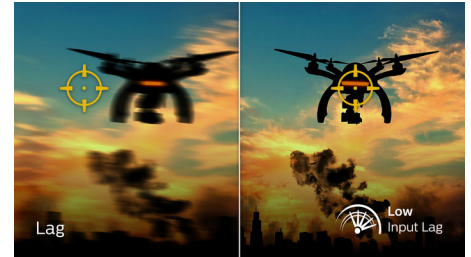

Низкая задержка ввода

Задержка ввода — это время, которое проходит между выполнением действия на подключенных устройствах и выводением результата на экран. Низкая задержка ввода сокращает временной интервал между вводом команды на ваших устройствах и принятием сигнала монитором, значительно облегчая прохождение видеоигр с высокими требованиями к отзывчивости и времени реагирования, что особенно важно для тех, кто играет в динамичные и быстрые видеоигры.