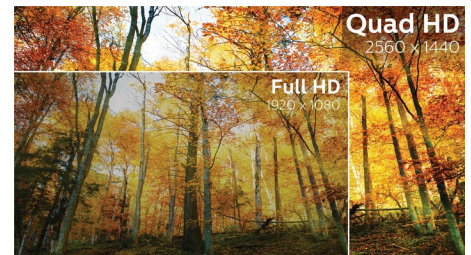

Кристалльно чистое изображение

Эти мониторы Philips обеспечивают кристалльно чистое изображение с разрешением Quad HD 2560 x 1440 или 2560 x 1080 пикселей. Дисплеи оснащены высокопроизводительными панелями с высокой плотностью пикселей и широкополосными портами подключения (среди которых DisplayPort, HDMI, Dual link DVI), благодаря чему изображения и графика буквально оживают на глазах. Дисплеи Philips обеспечат кристалльно чистое изображение всем и каждому: и взыскательным профессионалам, работающим с программами CAD-CAM, и специалистам по 3D-графике, и финансистам, имеющим дело с огромными таблицами.