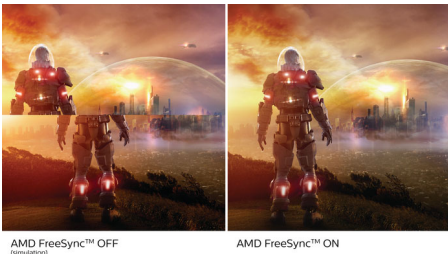

AMD FreeSync™ Premium

Для геймеров не должно существовать выбора между низкой частотой обновления и малой производительностью в играх. AMD FreeSync™ Premium создает плавный игровой процесс при максимальной нагрузке. Играйте без компромиссов — высокая частота обновления, компенсация низкой частоты кадров и низкая задержка обновления придадут вам необходимую уверенность.