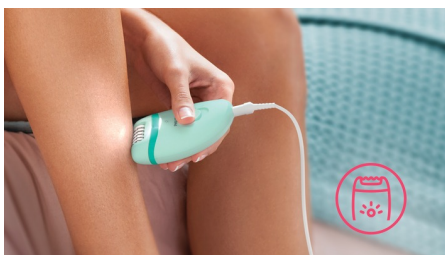

Качественный результат

- Благодаря эффективной системе эпиляции волоски удаляются с корнем

Удобное использование

- Подсветка Opti-Light позволяет увидеть и удалить даже самые тонкие волоски
- 2 режима скорости: захват волосков разной толщины
- Изогнутая эргономичная ручка для удобства в использовании
- Просто и гигиенично: эпиляционную головку можно мыть под струей воды
- Мини-эпилятор идеально подходит для чувствительных участков
- Удобно брать с собой благодаря компактному размеру
- 2 элемента питания типа AA в комплекте

Эргономичный дизайн

Благодаря закругленной форме ручки удобно лежит в руке, обеспечивая комфорт при удалении волос, а также великолепно выглядит!

Компактный размер: удобно брать с собой

Достаточно компактный, чтобы поместиться в небольшую сумочку, и работает от батареек — можно использовать где угодно.

Подсветка Opti-Light

Подсветка Opti-Light позволяет увидеть и удалить даже самые тонкие волоски

Эпилирующую головку можно мыть

Эпилятор оснащен моющейся головкой. Ее можно снять и промыть под струей воды, что обеспечивает максимальную гигиену