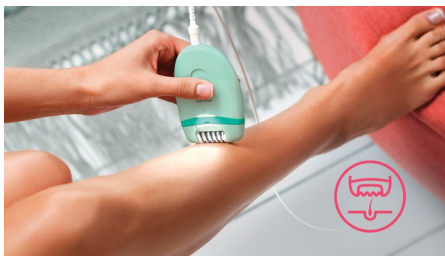

Особенности

Эффективная система эпиляции

Благодаря эффективной системе эпиляции кожа остается гладкой и шелковистой в течение нескольких недель